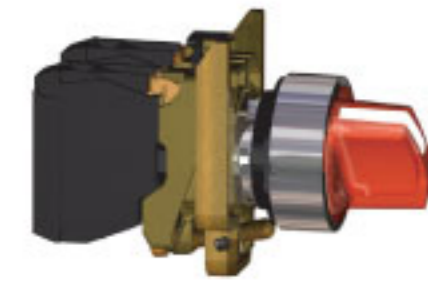

XB4-BK124B5