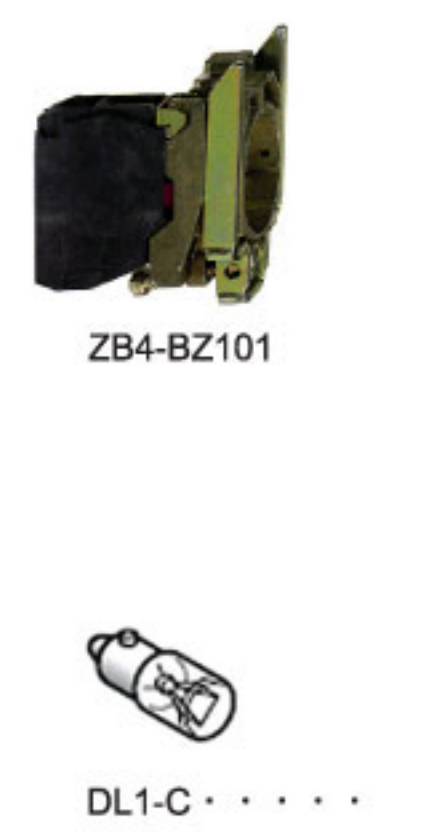

XB4-B

ø22

按鈕開關

說明	接點	顏色	型號	= 接點組	+ 頭部
平頭	N/O	黑	XB4-BA21	= ZB4-BZ101	+ ZB4-BA2
	N/C	綠	XB4-BA31	= ZB4-BZ101	+ ZB4-BA3
	N/C	紅	XB4-BA42	= ZB4-BZ102	+ ZB4-BA4
		白			ZB4-BA1
		黃		ZB4-BA5	
		藍		ZB4-BA6	
		灰		ZB4-BA8	
突頭	N/C	紅	XB4-BL42	= ZB4-BZ102	+ ZB4-BL4
		白			ZB4-BL1
		黑			ZB4-BL2
		綠			ZB4-BL3
		黃			ZB4-BL5
		藍			ZB4-BL6
膠套	N/O	黑	XB4-BP21	= ZB4-BZ101	+ ZB4-BP2
	N/C	紅	XB4-BP42	= ZB4-BZ102	+ ZB4-BP4
		綠			ZB4-BP3
		黃			ZB4-BP5
		藍		ZB4-BP6	
大頭 ø40mm 彈簧復歸	N/O	黑	XB4-BC21	= ZB4-BZ101	+ ZB4-BC2
	N/C	紅		ZB4-BZ102	+ ZB4-BC4
		綠			ZB4-BC3
		黃			ZB4-BC5
		藍		ZB4-BC6	
大頭 ø40mm 鎖扣	N/C	紅	XB4-BS542	= ZB4-BZ102	+ ZB4-BS54
		黑			ZB4-BS52
		黃			ZB4-BS55
大頭 ø40mm 附鎖		紅	XB4-BS142	= ZB4-BZ102	ZB4-BS14

選擇開關

說明	接點	顏色	型號	= 接點組	+ 頭部
短柄	N/O	黑	XB4-BD21	= ZB4-BZ101	+ ZB4-BD2
	2段停置				
	N/O + N/C	黑	XB4-BD25	= ZB4-BZ105	+ ZB4-BD2
	2段停置				
	2段復歸	黑			ZB4-BD4
	N/O + N/O	黑	XB4-BD33	= ZB4-BZ103	+ ZB4-BD3
	3段停置				
	N/O + N/O	黑	XB4-BD53	= ZB4-BZ103	+ ZB4-BD5
	3段復歸				
長柄	N/O	黑	XB4-BJ21	= ZB4-BZ101	+ ZB4-BJ2
	2段停置				
	2段復歸	黑			ZB4-BJ4
	N/O + N/O	黑	XB4-BJ33	= ZB4-BZ103	+ ZB4-BJ3
	3段停置				
	N/O + N/O	黑	XB4-BJ53	= ZB4-BZ103	+ ZB4-BJ5
	3段復歸				
附鎖	N/O	黑	XB4-BG21	= ZB4-BZ101	+ ZB4-BG2
	2段停置				
	N/O + N/O	黑	XB4-BG33	= ZB4-BZ103	+ ZB4-BG3
	3段停置				

組配件

說明	接點	型號	= 接點組	+ 頭部		
接點組	N/O	ZB4-BZ101	N/C	ZB4-BZ102		
	N/O+N/O	ZB4-BZ103	N/C + N/C	ZB4-BZ104		
	N/O+N/C	ZB4-BZ105	N/O + 2N/C	ZB4-BZ141		
	N/O	ZBE-101	N/C	ZBE-102		
接點	N/O+N/O	ZBE-203	N/C + N/C	ZBE-204		
鋁板		ZBY...(30x40mm 多種文字、配號)				
燈泡	電壓	燈式	型號	燈式	型號	
	BA 9s	6V	白燭	DL1-CB006	-	-
		24V	白燭	DL1-CB024	-	-
	130V	白燭	DL1-CE130	霓虹	DL1-CF110	
220V	-	-	霓虹	DL1-CF220		