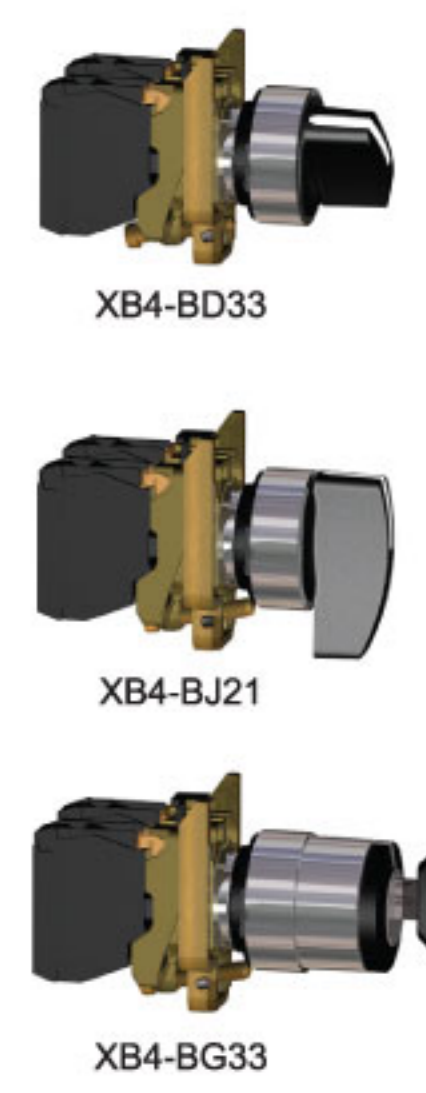

XB4-B

ø22

按鈕開關

說明	接點	顏色	型號	= 接點組	+ 頭部
平頭	N/O	黑	XB4-BA21	= ZB4-BZ101	+ ZB4-BA2
	N/C	綠	XB4-BA31	= ZB4-BZ101	+ ZB4-BA3
	N/C	紅	XB4-BA42	= ZB4-BZ102	+ ZB4-BA4
		白			ZB4-BA1
		黃		ZB4-BA5	
		藍		ZB4-BA6	
		灰		ZB4-BA8	
突頭	N/C	紅	XB4-BL42	= ZB4-BZ102	+ ZB4-BL4
		白			ZB4-BL1
		黑			ZB4-BL2
		綠			ZB4-BL3
		黃			ZB4-BL5
		藍			ZB4-BL6
膠套	N/O	黑	XB4-BP21	= ZB4-BZ101	+ ZB4-BP2
	N/C	紅	XB4-BP42	= ZB4-BZ102	+ ZB4-BP4
		綠			ZB4-BP3
		黃			ZB4-BP5
		藍		ZB4-BP6	
大頭 ø40mm 彈簧復歸	N/O	黑	XB4-BC21	= ZB4-BZ101	+ ZB4-BC2
	N/C	紅		ZB4-BZ102	+ ZB4-BC4
		綠			ZB4-BC3
		黃			ZB4-BC5
		藍		ZB4-BC6	
大頭 ø40mm 鎖扣	N/C	紅	XB4-BS542	= ZB4-BZ102	+ ZB4-BS54
		黑			ZB4-BS52
		黃			ZB4-BS55
大頭 ø40mm 附鎖		紅	XB4-BS142	= ZB4-BZ102	ZB4-BS14

選擇開關

說明	接點	顏色	型號	= 接點組	+ 頭部
短柄	N/O	黑	XB4-BD21	= ZB4-BZ101	+ ZB4-BD2
	2段停置				
	N/O + N/C	黑	XB4-BD25	= ZB4-BZ105	+ ZB4-BD2
	2段停置				
	2段復歸	黑			ZB4-BD4
	N/O + N/O	黑	XB4-BD33	= ZB4-BZ103	+ ZB4-BD3
	3段停置				
	N/O + N/O	黑	XB4-BD53	= ZB4-BZ103	+ ZB4-BD5
	3段復歸				
長柄	N/O	黑	XB4-BJ21	= ZB4-BZ101	+ ZB4-BJ2
	2段停置				
	2段復歸	黑			ZB4-BJ4
	N/O + N/O	黑	XB4-BJ33	= ZB4-BZ103	+ ZB4-BJ3
	3段停置				
	N/O + N/O	黑	XB4-BJ53	= ZB4-BZ103	+ ZB4-BJ5
	3段復歸				
附鎖	N/O	黑	XB4-BG21	= ZB4-BZ101	+ ZB4-BG2
	2段停置				
	N/O + N/O	黑	XB4-BG33	= ZB4-BZ103	+ ZB4-BG3
	3段停置				

組配件

說明	接點	型號	= 接點組	+ 頭部		
接點組	N/O	ZB4-BZ101	N/C	ZB4-BZ102		
	N/O+N/O	ZB4-BZ103	N/C + N/C	ZB4-BZ104		
	N/O+N/C	ZB4-BZ105	N/O + 2N/C	ZB4-BZ141		
	N/O	ZBE-101	N/C	ZBE-102		
接點	N/O+N/O	ZBE-203	N/C + N/C	ZBE-204		
鋁板		ZBY...(30x40mm 多種文字、配號)				
燈泡	電壓	燈式	型號	燈式	型號	
	BA 9s	6V	白燭	DL1-CB006	-	-
		24V	白燭	DL1-CB024	-	-
	130V	白燭	DL1-CE130	霓虹	DL1-CF110	
220V	-	-	霓虹	DL1-CF220		