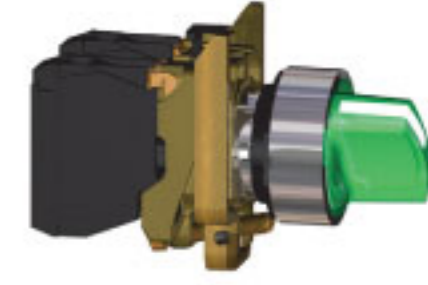

XB4-B

ø22

LED 照光式選擇開關

XB4-BK123B5

使用保護型LED需加裝突波吸收器
AC/DC 110V:ZBZVG
AC/DC 220V:ZBZVM